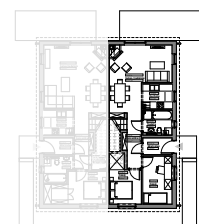

## Plan pomieszczeń

### Mapka sytuacyjna

PARTER

PIĘTRO

| Zestawienie pomieszczeń |        |                     |                            |
|-------------------------|--------|---------------------|----------------------------|
| Kondygnacja             | Nr     | Nazwa pomieszczenia | Powierzchnia               |
| Przyziemie              | 0.01 b | Wiatrołap           | 3,50                       |
|                         | 0.02 b | Komunikacja         | 6,23                       |
|                         | 0.03 b | Toaleta             | 4,89                       |
|                         | 0.04 b | Kuchnia             | 5,17                       |
|                         | 0.05 b | Salon / jadalnia    | 23,97                      |
|                         | 0.06 b | Pokój               | 9,61                       |
|                         | 0.07 b | Pokój               | 10,02                      |
|                         |        |                     | <b>63,39 m<sup>2</sup></b> |
| Poddasze                | 1.00 b | Kl. schodowa        | 4,21                       |
|                         | 1.01 b | Komunikacja         | 8,56                       |
|                         | 1.02 b | Pokój               | 12,24                      |
|                         | 1.03 b | Toaleta             | 2,13                       |
|                         | 1.04 b | Pralnia / suszarnia | 2,66                       |
|                         | 1.05 b | Pokój               | 14,41                      |
|                         |        |                     | <b>47,05 m<sup>2</sup></b> |
|                         |        |                     | <b>110,44m<sup>2</sup></b> |