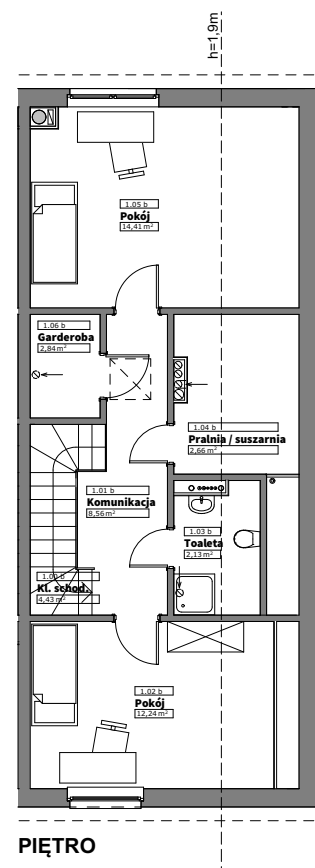

# OSIEDLE PRZY JEZIORACH

Karta Informacyjna  
**Lokal 7/2**  
**Działka 5/21**  
**Pow. działki: 489 m<sup>2</sup>**

## Plan pomieszczeń

### Mapka sytuacyjna

PARTER

PIĘTRO

| Zestawienie pomieszczeń |        |                     |                            |
|-------------------------|--------|---------------------|----------------------------|
| Kondygnacja             | Nr     | Nazwa pomieszczenia | Powierzchnia               |
| Przyziemie              | 0.01 b | Wiatrołap           | 3,50                       |
|                         | 0.02 b | Komunikacja         | 6,23                       |
|                         | 0.03 b | Toaleta             | 4,89                       |
|                         | 0.04 b | Kuchnia             | 5,17                       |
|                         | 0.05 b | Salon / jadalnia    | 23,97                      |
|                         | 0.06 b | Pokój               | 9,61                       |
|                         | 0.07 b | Pokój               | 10,02                      |
|                         |        |                     | <b>63,39 m<sup>2</sup></b> |
| Poddasze                | 1.00 b | Kl. schodowa        | 4,21                       |
|                         | 1.01 b | Komunikacja         | 8,56                       |
|                         | 1.02 b | Pokój               | 12,24                      |
|                         | 1.03 b | Toaleta             | 2,13                       |
|                         | 1.04 b | Pralnia / suszarnia | 2,66                       |
|                         | 1.05 b | Pokój               | 14,41                      |
|                         |        |                     | <b>47,05 m<sup>2</sup></b> |
|                         |        |                     | <b>110,44m<sup>2</sup></b> |