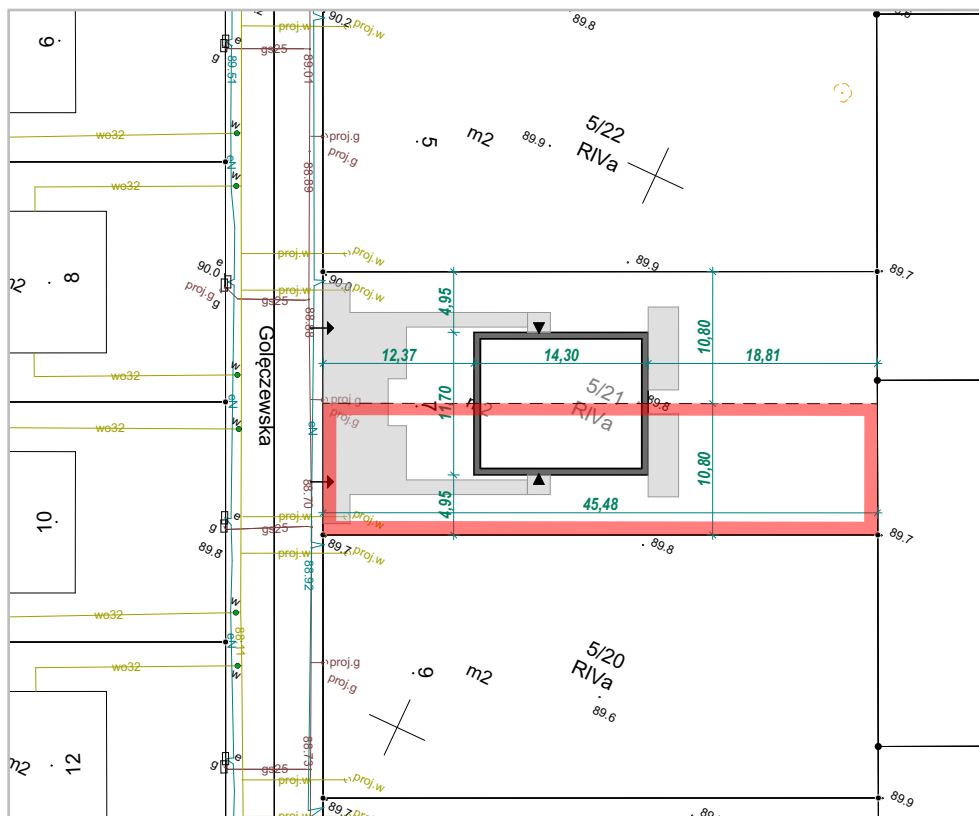

# OSIEDLE PRZY JEZIORACH

Karta Informacyjna  
**Lokal 7/2**  
**Działka 5/21**  
**Pow. działki: 489 m<sup>2</sup>**

## Plan pomieszczeń

### Mapka sytuacyjna

PARTER

PIĘTRO

| Zestawienie pomieszczeń |        |                     |                            |
|-------------------------|--------|---------------------|----------------------------|
| Kondygnacja             | Nr     | Nazwa pomieszczenia | Powierzchnia               |
| Przyziemie              | 0.01 b | Wiatrołap           | 3,50                       |
|                         | 0.02 b | Komunikacja         | 6,23                       |
|                         | 0.03 b | Toaleta             | 4,89                       |
|                         | 0.04 b | Kuchnia             | 5,17                       |
|                         | 0.05 b | Salon / jadalnia    | 23,97                      |
|                         | 0.06 b | Pokój               | 9,61                       |
|                         | 0.07 b | Pokój               | 10,02                      |
|                         |        |                     | <b>63,39 m<sup>2</sup></b> |
| Poddasze                | 1.00 b | Kl. schodowa        | 4,21                       |
|                         | 1.01 b | Komunikacja         | 8,56                       |
|                         | 1.02 b | Pokój               | 12,24                      |
|                         | 1.03 b | Toaleta             | 2,13                       |
|                         | 1.04 b | Pralnia / suszarnia | 2,66                       |
|                         | 1.05 b | Pokój               | 14,41                      |
|                         |        |                     | <b>47,05 m<sup>2</sup></b> |
|                         |        |                     | <b>110,44m<sup>2</sup></b> |