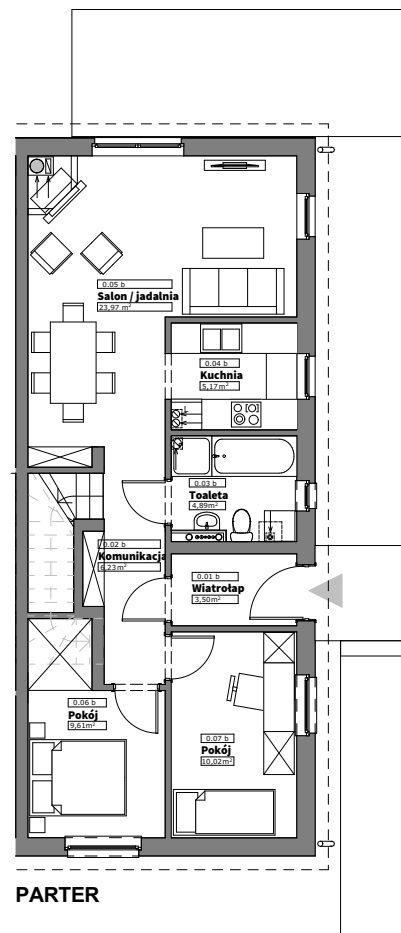

# OSIEDLE PRZY JEZIORACH

Karta Informacyjna  
**Lokal 7/2**  
**Działka 5/21**  
**Pow. działki: 489 m<sup>2</sup>**

## Plan pomieszczeń

### Mapka sytuacyjna

PARTER

PIĘTRO

| Zestawienie pomieszczeń |        |                     |                            |
|-------------------------|--------|---------------------|----------------------------|
| Kondygnacja             | Nr     | Nazwa pomieszczenia | Powierzchnia               |
| Przyziemie              | 0.01 b | Wiatrołap           | 3,50                       |
|                         | 0.02 b | Komunikacja         | 6,23                       |
|                         | 0.03 b | Toaleta             | 4,89                       |
|                         | 0.04 b | Kuchnia             | 5,17                       |
|                         | 0.05 b | Salon / jadalnia    | 23,97                      |
|                         | 0.06 b | Pokój               | 9,61                       |
|                         | 0.07 b | Pokój               | 10,02                      |
|                         |        |                     | <b>63,39 m<sup>2</sup></b> |
| Poddasze                | 1.00 b | Kl. schodowa        | 4,21                       |
|                         | 1.01 b | Komunikacja         | 8,56                       |
|                         | 1.02 b | Pokój               | 12,24                      |
|                         | 1.03 b | Toaleta             | 2,13                       |
|                         | 1.04 b | Pralnia / suszarnia | 2,66                       |
|                         | 1.05 b | Pokój               | 14,41                      |
|                         |        |                     | <b>47,05 m<sup>2</sup></b> |
|                         |        |                     | <b>110,44m<sup>2</sup></b> |